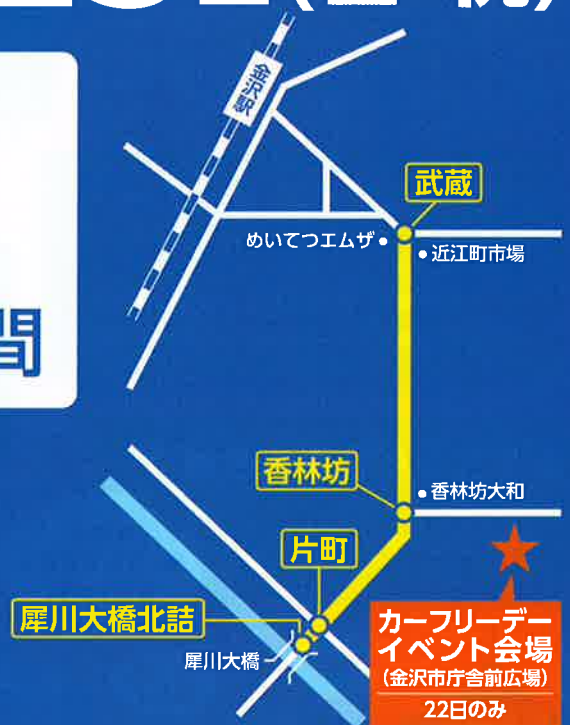

ご来場には公共交通機関で! バス専用レーン時間帯拡大実施!

裏面参照 →

# 都心軸バス専用レーン 時間帯拡大実験

「公共交通優先のまちづくり」を目指したイベント  
「カーフリーデー 2018in金沢」の開催に併せて、  
公共交通の利便性向上につなげるためのバス専用レーン時間帯の拡大を行います。

まちなかへのお出かけは公共交通で

平成30年

## 9月18日(火) ~ 23日(日・祝)

実験箇所  
**武蔵 交差点**  
⇕  
**犀川大橋北詰 間**

約1,700m

※駐車禁止の時間も併せて下記の時間帯に拡大