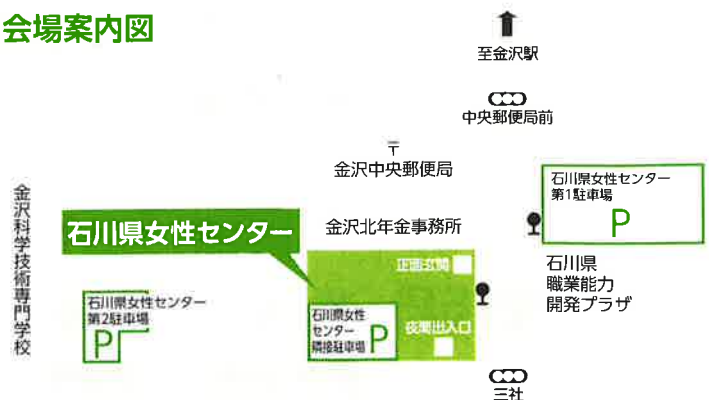

## 申込方法

上記申込書により、郵送、FAX、Eメールのいずれかでお申し込みください。  
 当日参加も可能ですが、先着順となりますので、なるべく事前にお申し込みください。  
 (託児は事前申し込み必須)

※申込書は男女共同参画課のホームページからもダウンロードできます。

<http://www.pref.ishikawa.lg.jp/danjo/tsudoit2018/tsudoit2018.html>

## 会場案内図

※当日は大変混雑が予想されますのでなるべく公共交通機関をご利用ください。