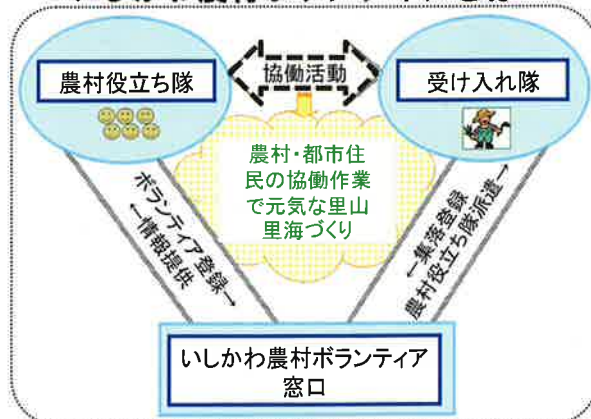

いしかわ農村ボランティアとは

登録申込み・
問い合わせ

いしかわ農村ボランティア窓口

〒920-8580 金沢市鞍月1-1

石川県農林水産部里山振興室里山振興グループ

TEL:076-225-1631 / FAX:076-225-1618

E-MAIL satoyama@pref.ishikawa.lg.jp

ホームページ <http://www.pref.ishikawa.lg.jp/satoyama/index.html>

※詳細は窓口にお問い合わせください。