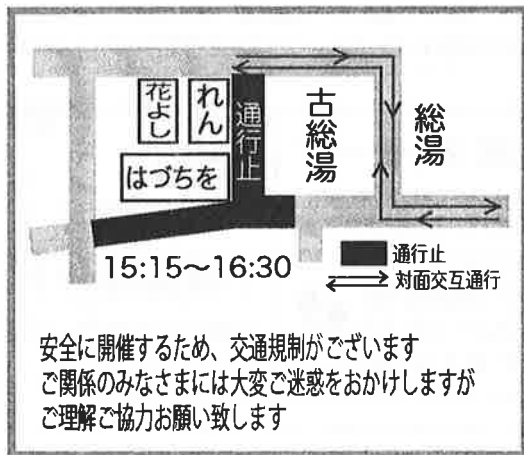

やましる思い出ピアノ

はづちをのグランドピアノで思い出の曲
弾いてみませんか?ジャンルは問いません
どなたでも大歓迎★総合案内(板の間)で
一声おかけください

古総湯前にて

15:30 - 古総湯周辺
時代衣装で

引き札写真

当時の引き札(チラシ)を再現

時代衣装でご参加ください着物・
袴姿・大正ロマン・洋装も素敵♪
もちろん お手持ちの着物でも☆

引き札写真撮影後

紅白餅まき

毎年恒例の締めくくり
古総湯の2階から紅白の
お餅をまきます

臨時休堂のご案内 10月22日(月)~10月22日(金)の5日間

はづちを楽堂、池改修工事及びメンテナンスの為はづちを茶店と
丹塗り屋は臨時休業致します。10月中旬より生き物を移動させ
ます。新設ろ過装置故障の原因となりますので、改修後は池の中
に生き物を入れる事はできません。ご了承ください。

はづち
物語

作・SARYO
~何巻よう?~