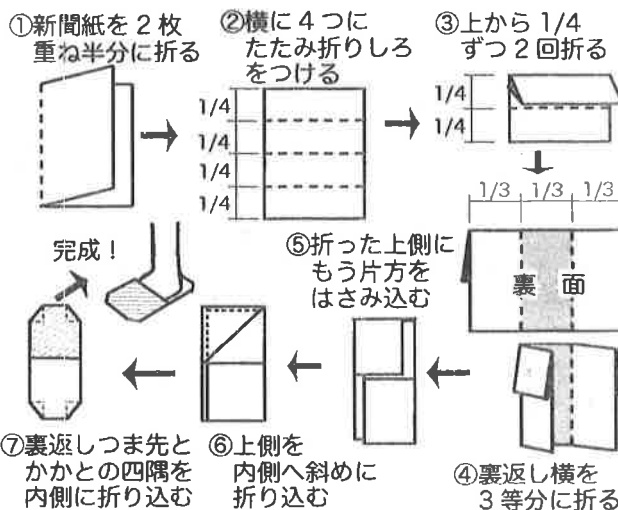

## 親子ほづとステーション 親子つどいの広場まんま 7月の予定

- 2日(日) 発達障害のある子供の思春期性教育講座(ぶくぶく)
- 4日(火) 0歳児親子のベビーサロン(ぶくぶく)
- 6日(木) 七夕飾り作り(まんま)
- 7日(金) まんま・ぶくぶく広場はお休み(まんま・ぶくぶく)
- 9日(日) 父ちゃん広場(まんま)
- 12日(水) 地域お出かけ支援隊(ぶくぶく)
- 13日(木) アラ40ママサロン(ぶくぶく)
- 16日(日) 多胎家庭交流・親子ふれあいデー(ぶくぶく)
- 22日(土) 育じい育ばあサロン(ぶくぶく)
- 23日(日) 笑い輪居広場(まんま)
- 27日(木) スタッフ研修のためお休み(まんま)