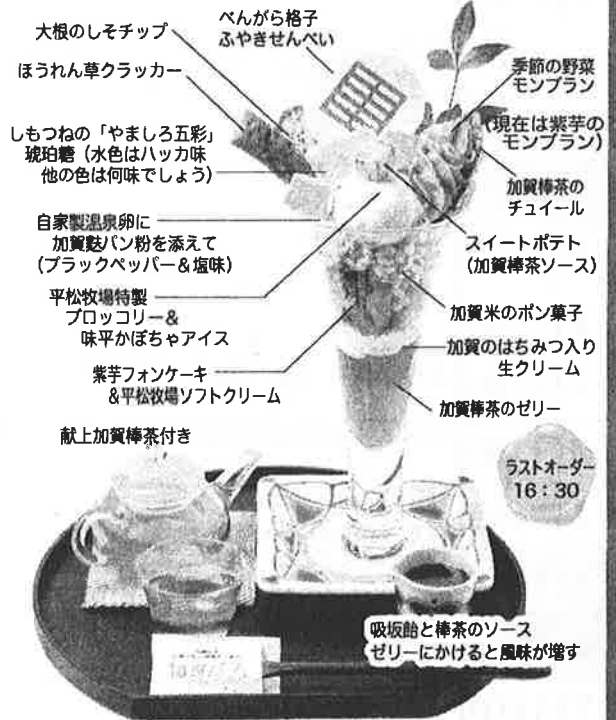

ご了承下さい。

クリーム白玉ぜんざい
加賀棒茶付き 1,000円

加賀パズェ 1,000円

生クリームには、はちみつが入っています。1歳未満のお子様には食べさせないで下さい。
The fresh cream contains honey. Please do not let children under the age of 1

吸油と棒茶のソース
ゼリーにかけると風味が増す

加賀珈琲のラテ

520円

香りの高い加賀産珈琲と
平松牧場の牛乳で作った贅沢なカシラテ
地元入谷牧場の牧草でお楽しみください