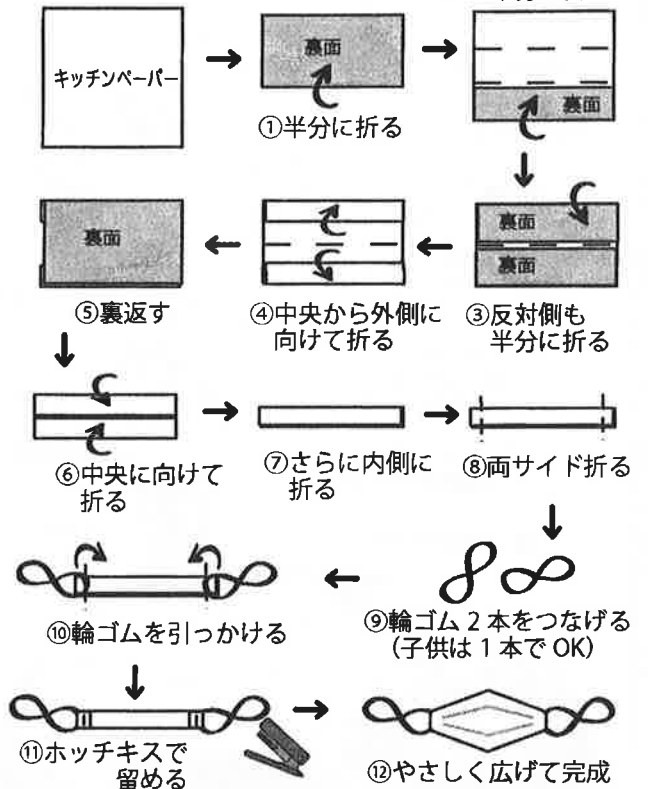

山代温泉菖蒲湯祭りイベント
山代大田楽は中止となりました

がわ いち 新型コロナウイルス感染拡大防止のため当面の間、がわ市の開催を中止させていただきます

キッチンペーパーで作る マスク

材料：キッチンペーパー 1枚
輪ゴム 4個 ホッチキス

親子ほっとステーション 親子つどいの広場まんま 6月の予定

親子つどいの広場まんま、子育て広場とも、新型コロナウイルス感染拡大予防のため、6月中のイベントも中止させていただきます。